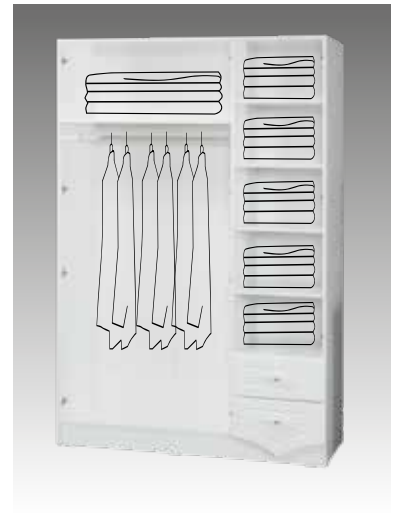

İNCİ GENÇ ODASI / TEEN ROOM

	G/W العرض cm	D/D العمق cm	Y/H الارتفاع cm
Tabanlı Karyola / Bunk / سرير بطابقين	105	204	122
Dotap / Wardrobe / خزانة ثلاثية	136	55	205
Ç. Masası / Study Stand / طاولة دراسة	115	60	151
Şifonyer / Dresser / شوفونير	77	47	99 + 65
Kitaplık / Bookcase / خزانة للمكتب	75	35	187